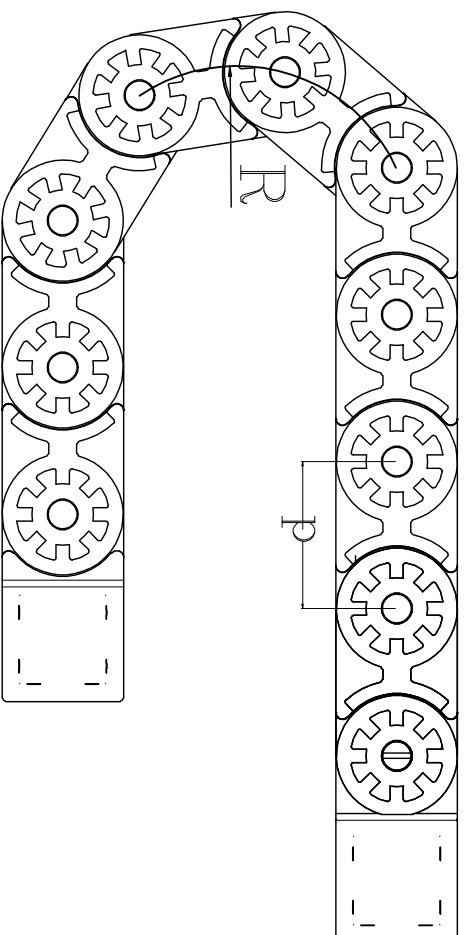

分隔片

系列	型号	H	W	H1	W1	P	R	A	B	C
AXS.65系列	AXS.65.175.SK	55	175	90	229	111.5	R100 R125	176.4	40	9.5
	AXS.65.200.SK	55	200	90	254	111.5	R150	201.4	40	9.5
	AXS.65.250.SK	55	250	90	304	111.5	R200 R250	251.4	40	9.5